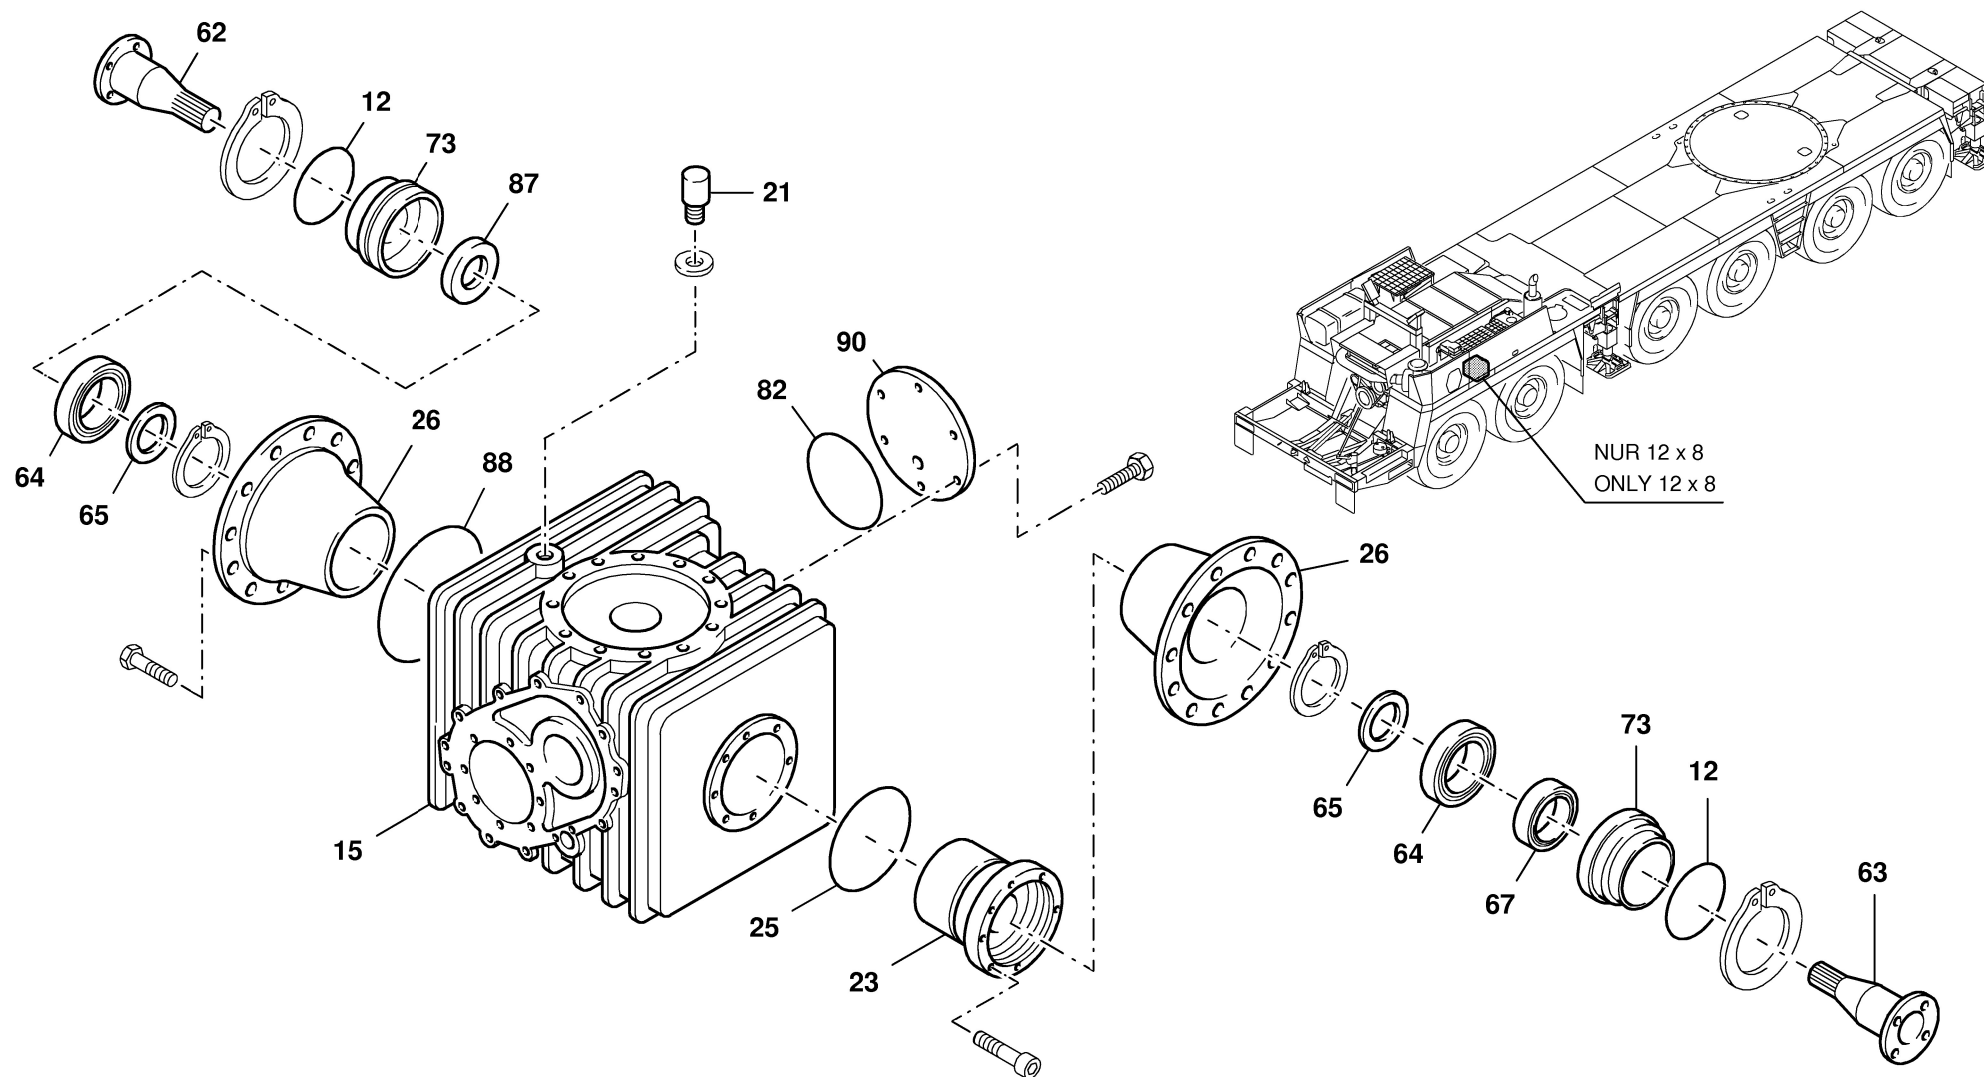

GROVE

ACHSANTRIEB
AXLE DRIVE

BILDTAFEL
PICTORIAL DISPLAY

05.03

2214659-ETL D

1/3

GMK 6220
BE 511
G 061

GROVE

ACHSANTRIEB
AXLE DRIVE

BILDTAFEL
PICTORIAL DISPLAY

05.03

2214659-ETL D

2/3

GMK 6220
BE 511
G 061

GROVE

ACHSANTRIEB
AXLE DRIVE

BILDTAFEL
PICTORIAL DISPLAY

05.03

2214659-ETL D

3/3

GMK 6220
BE 511
G 061