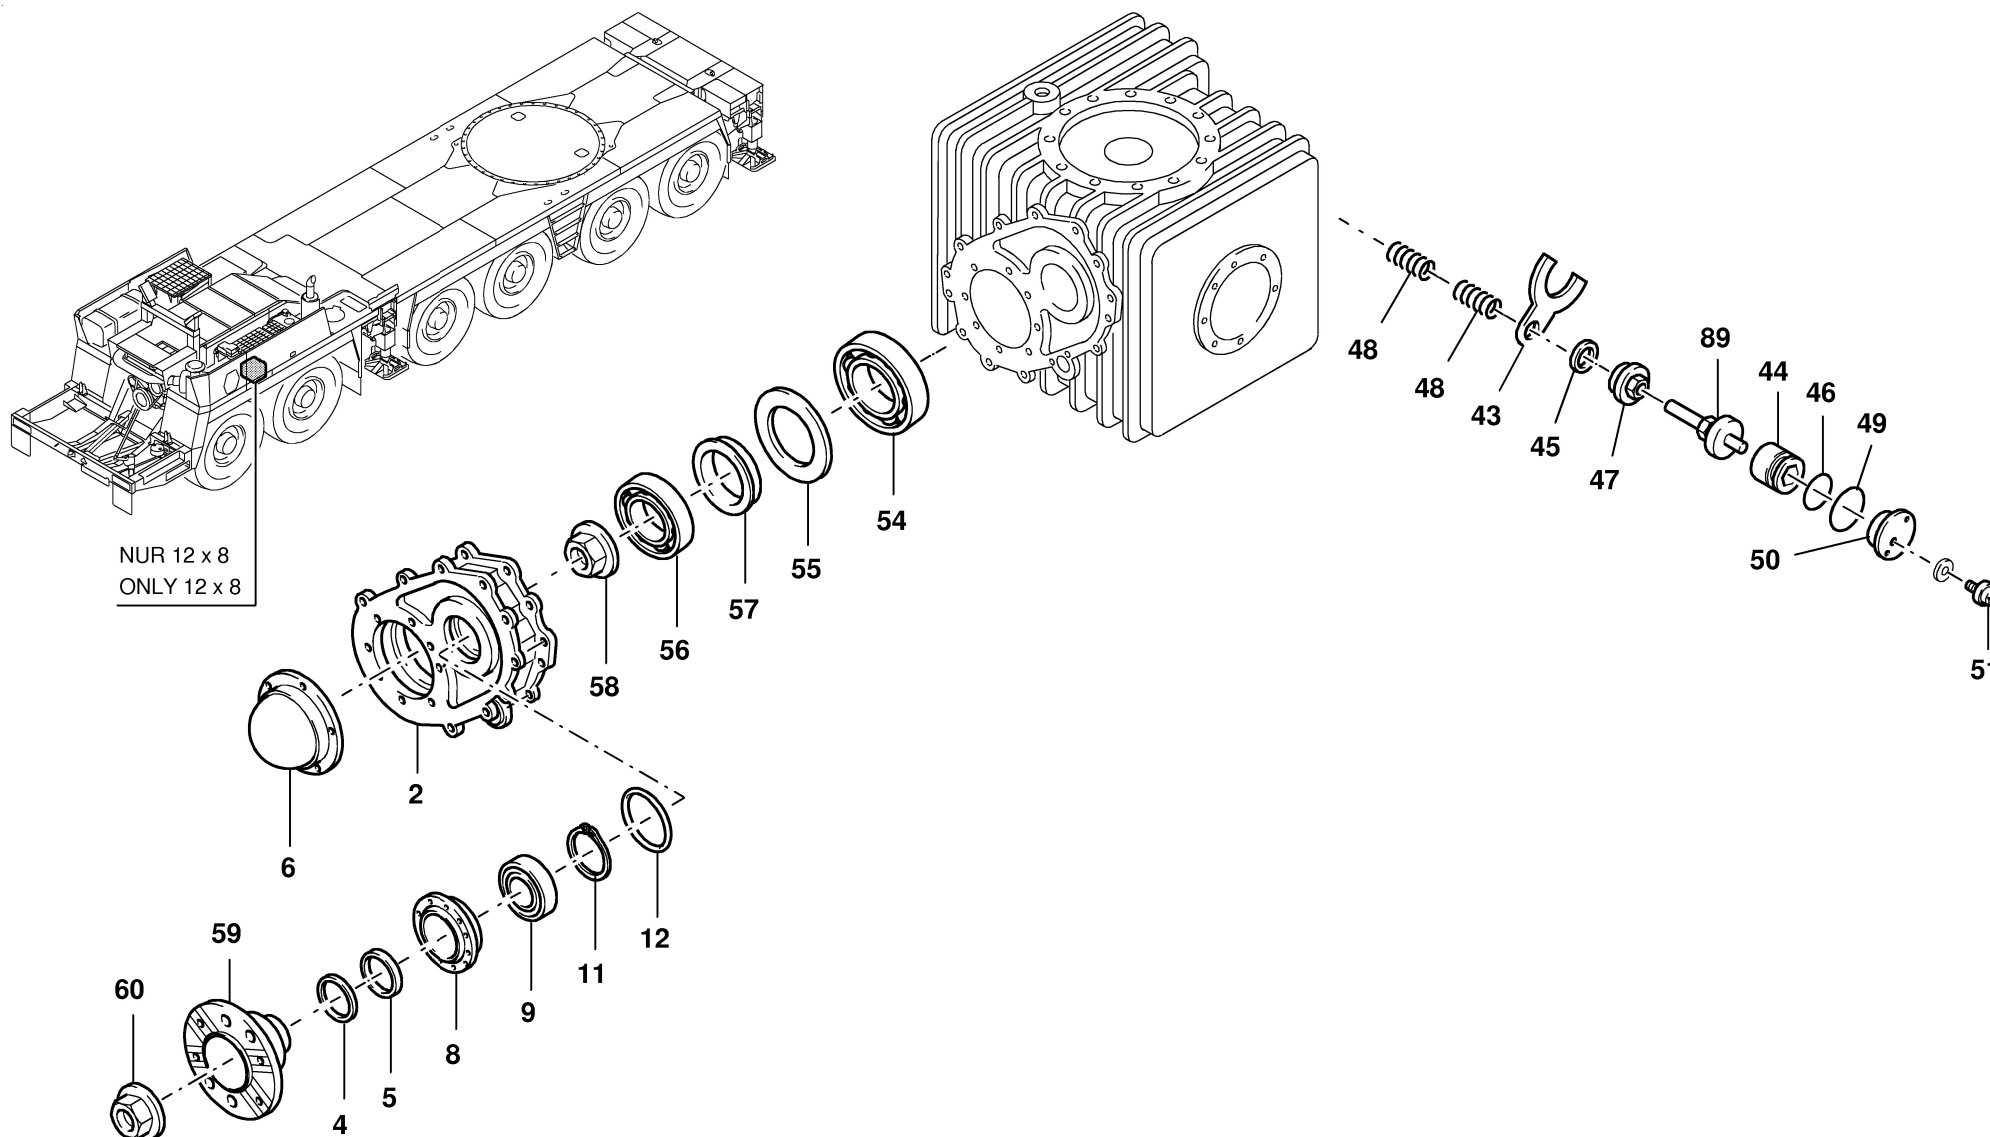

GROVE

ACHSANTRIEB
AXLE DRIVE

BILDTAFEL
PICTORIAL DISPLAY

05.03

2214659-ETL D

1/3

GMK 6220
BE 511
G 061

GROVE

ACHSANTRIEB
AXLE DRIVE

BILDTAFEL
PICTORIAL DISPLAY

05.03

2214659-ETL D

2/3

GMK 6220
BE 511
G 061

GROVE

ACHSANTRIEB
AXLE DRIVE

BILDTAFEL
PICTORIAL DISPLAY

05.03

2214659-ETL D

3/3

GMK 6220
BE 511
G 061